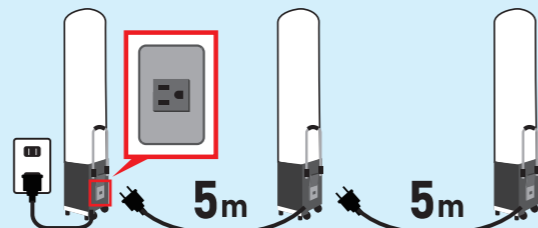

200W・100W・35W

連結可能なコンセント付き

延長コードなしで連結可能

風量調整機能 **静音スイッチ**

ON 静音モード  
イベント会場や避難所に最適

OFF 屋外モード  
強風に強い安心設計

工具の使用やスマホの充電も可能

※接続する負荷によっては、ちらつきや消灯等を起こす場合があります。