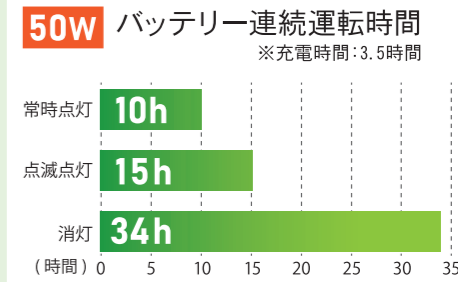

電源が確保できない現場に最適

50W

AC/バッテリー兼用タイプ

充電しながら使用可能

AC入力でも使えます