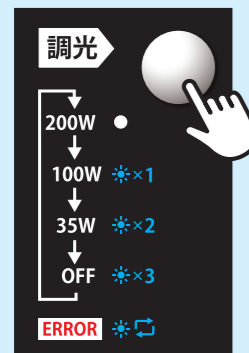

# 明るくなって新登場

200W

AC専用タイプ

LED300Wバルーンと**同等の明るさ**

LC020A

LB030WS-1

3段階の調光機能 **調光スイッチ**

シーンに応じた明るさの調整が可能